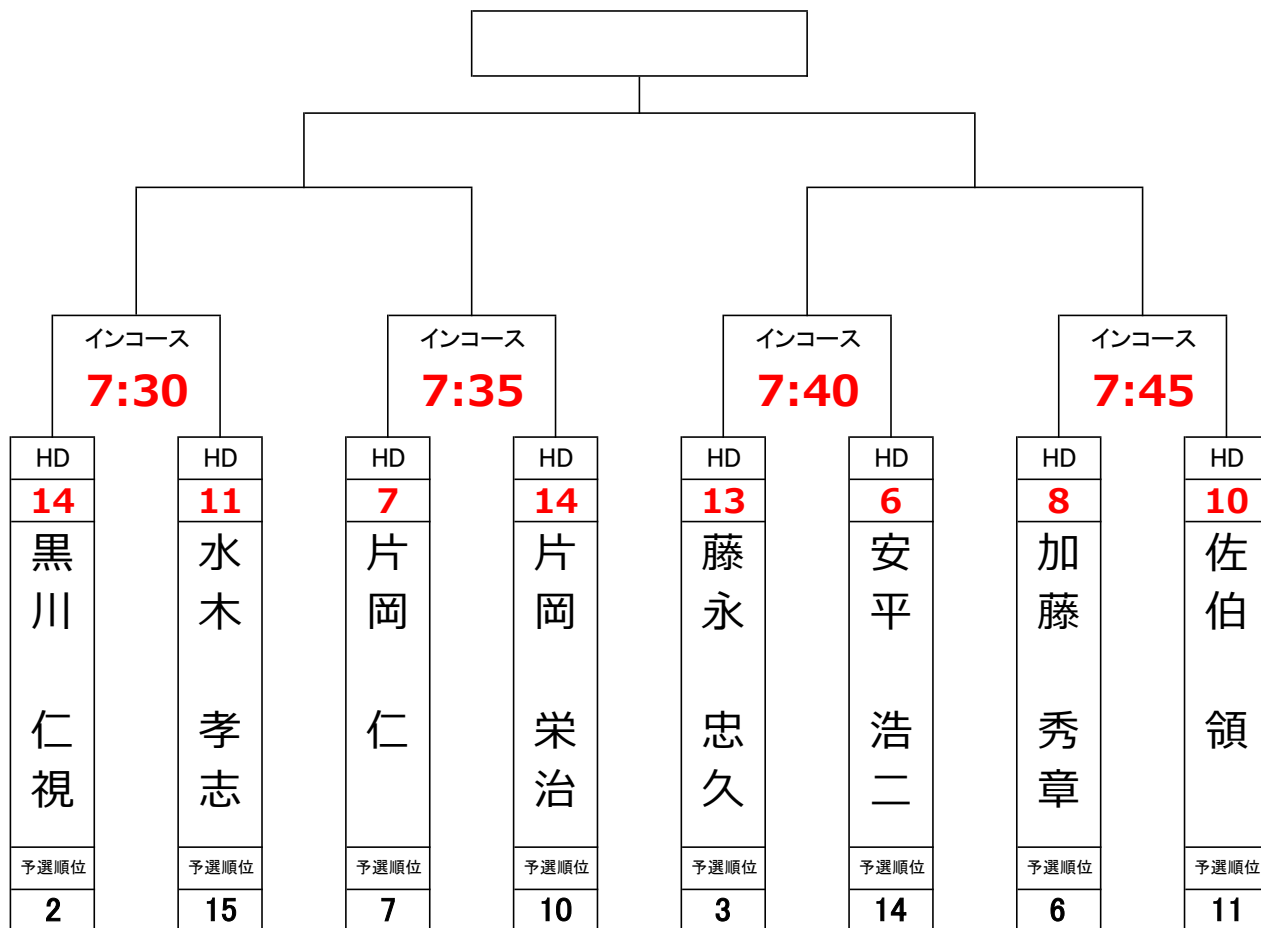

お知らせ。倶楽部開場時刻6：50

お知らせ。倶楽部開場時刻6：50