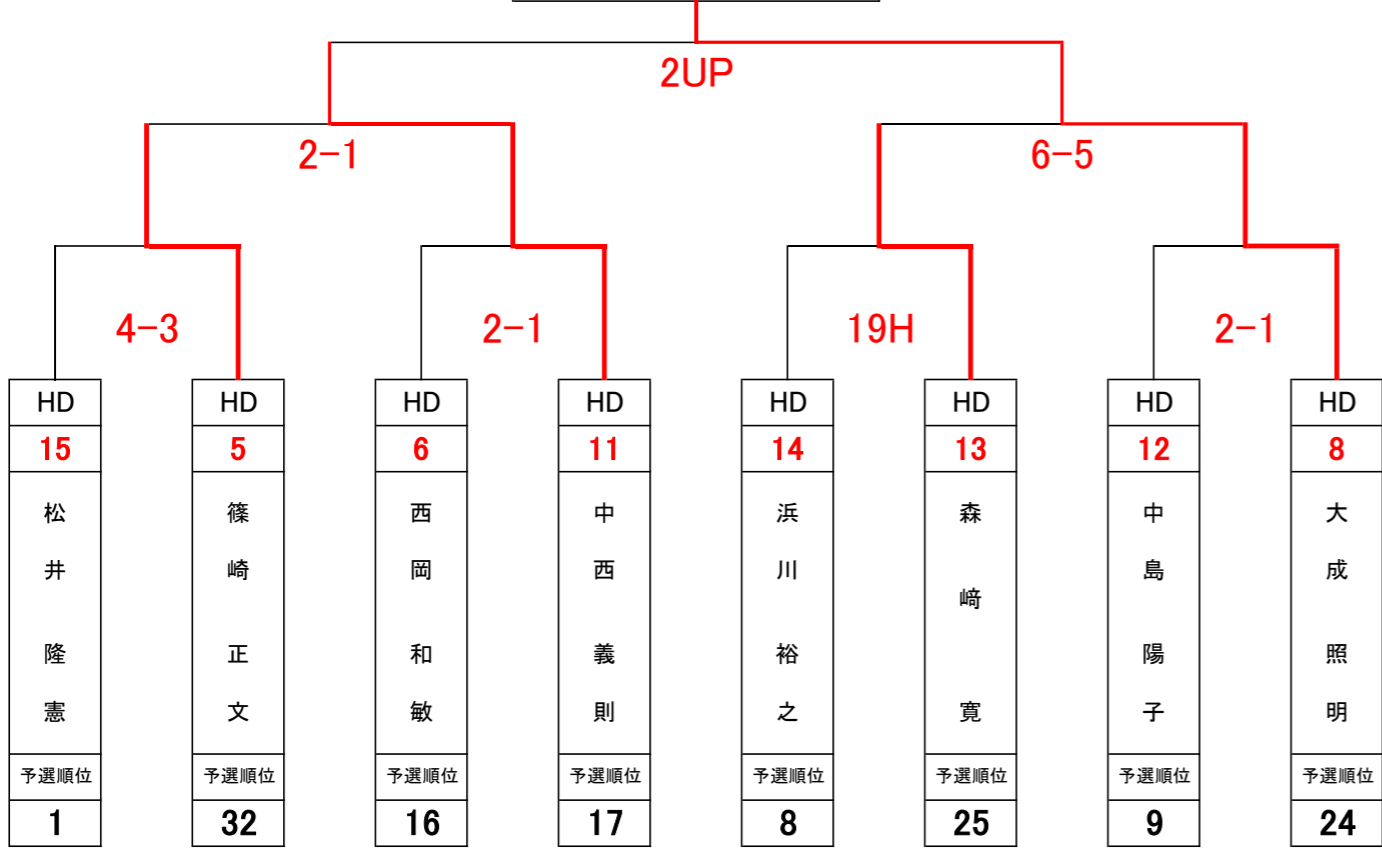

大成 照明

小川 正樹

野本 一美

佐伯 領