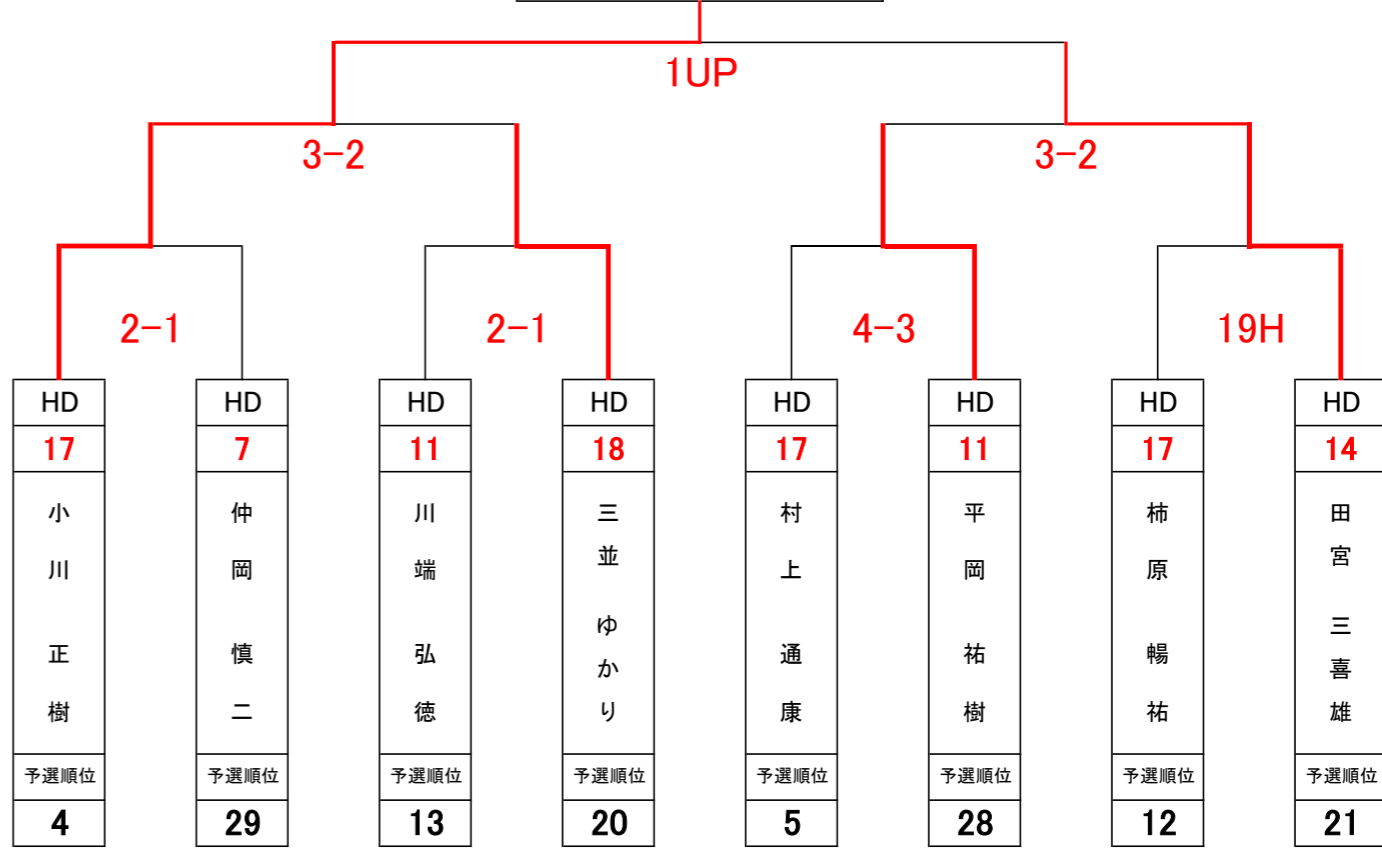

大成 照明

小川 正樹

野本 一美

佐伯 領