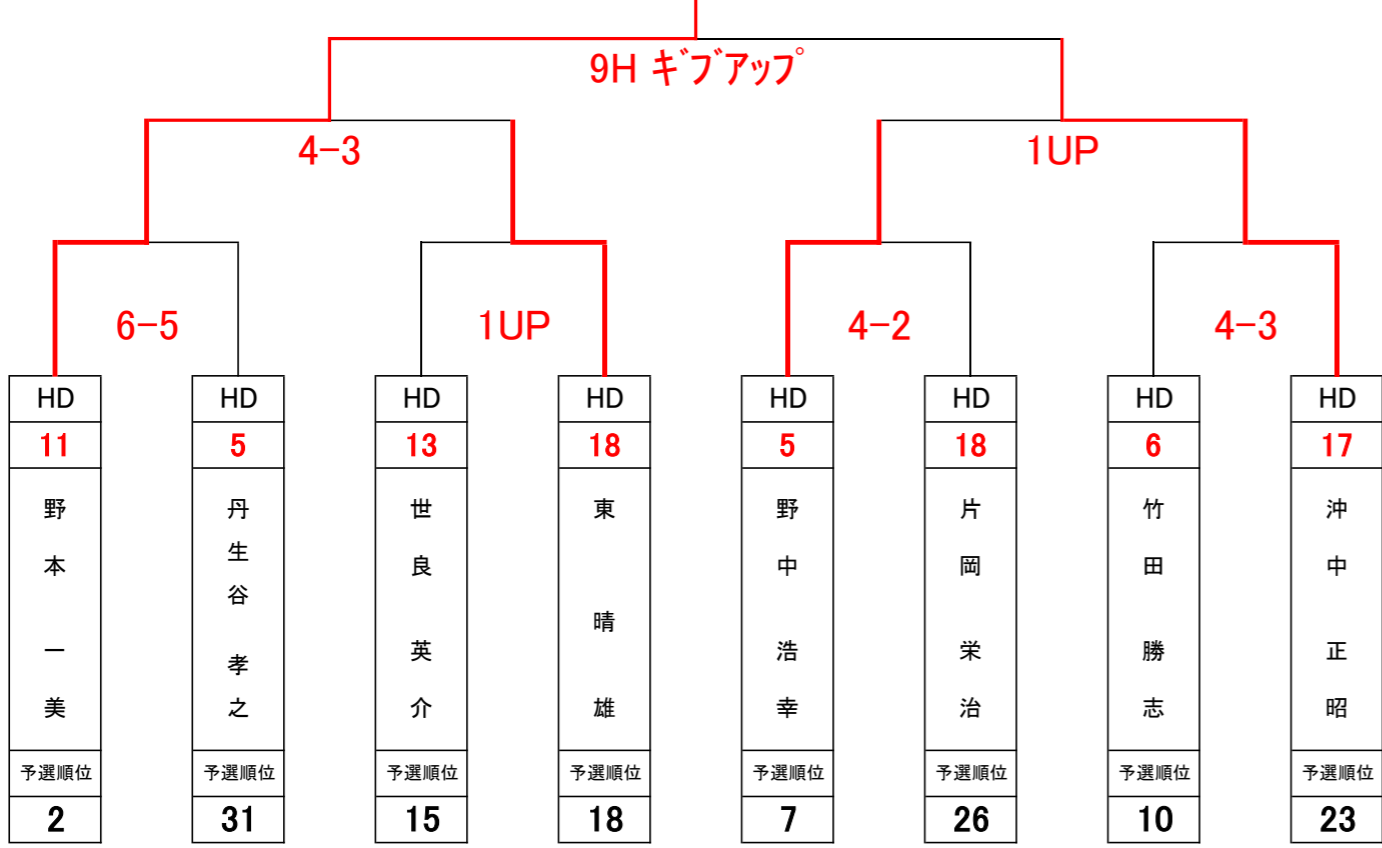

大成 照明

小川 正樹

野本 一美

佐伯 領